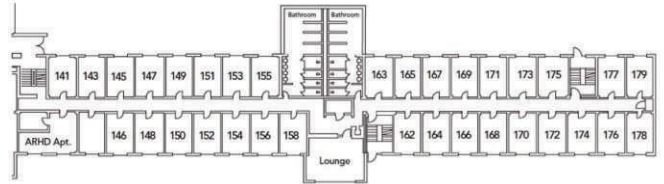

# Oshkosh

WISCONSIN  
OSHKOSH

800 Algoma Blvd.

Oshkosh, WI 54901

(920) 424-1234